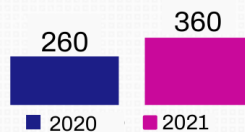

BOLETÍN INFORMATIVO 2021

MENSUAL JUNIO

SOLICITUDES DE RESGUARDO DE ASEGURABILIDAD JUNIO 2020-2021

EMISIÓN DE RESGUARDOS DE ASEGURABILIDAD JUNIO 2020-2021

SEGUROS EMITIDOS JUNIO 2020-2021

CASOS APROBADOS POR ANÁLISIS DE SEGUROS vs. EXPEDIENTES TÉCNICOS NO INGRESADOS ACUMULADO A JUNIO 2021

PROYECTOS ELEGIBLES

- Condado Roosevelt
- Enalto
- Vistas del Escudero
- Vilare Residencias

UNIDADES

- 719 Viviendas
- 38 Apartamentos
- 119 Viviendas
- 8 Viviendas

FECHA DE ELEGIBILIDAD

- 03/06/2021
- 10/06/2021
- 17/06/2021
- 21/06/2021