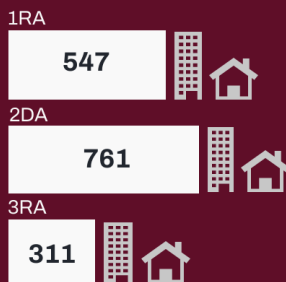

INSPECCIONES junio 2021