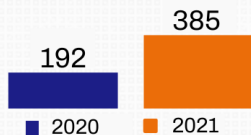

BOLETÍN INFORMATIVO 2021

MENSUAL JUNIO

SOLICITUDES DE RESGUARDO DE ASEGURABILIDAD JUNIO 2020-2021

EMISIÓN DE RESGUARDOS DE ASEGURABILIDAD JUNIO 2020-2021

SEGUROS EMITIDOS JUNIO 2020-2021

CASOS APROBADOS POR ANÁLISIS DE SEGUROS vs. EXPEDIENTES TÉCNICOS NO INGRESADOS ACUMULADO A JUNIO 2021

PROYECTOS ELEGIBLES

- Condado Roosevelt
- Enalto
- Vistas del Escudero
- Vilare Residencias

UNIDADES

- 719 Viviendas
- 38 Apartamentos
- 119 Viviendas
- 8 Viviendas

FECHA DE ELEGIBILIDAD

- 03/06/2021
- 10/06/2021
- 17/06/2021
- 21/06/2021