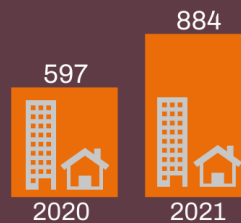

UNIDADES HABITACIONALES junio 2021