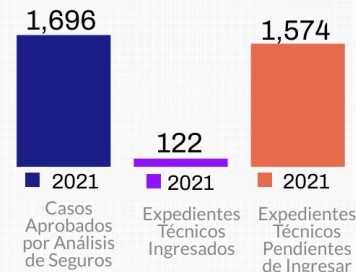

BOLETÍN INFORMATIVO 2021

MENSUAL JUNIO

SOLICITUDES DE RESGUARDO DE ASEGURABILIDAD JUNIO 2020-2021

EMISIÓN DE RESGUARDOS DE ASEGURABILIDAD JUNIO 2020-2021

SEGUROS EMITIDOS JUNIO 2020-2021

CASOS APROBADOS POR ANÁLISIS DE SEGUROS vs. EXPEDIENTES TÉCNICOS NO INGRESADOS ACUMULADO A JUNIO 2021

PROYECTOS ELEGIBLES

- Condado Roosevelt
- Enalto
- Vistas del Escudero
- Vilare Residencias

UNIDADES

- 719 Viviendas
- 38 Apartamentos
- 119 Viviendas
- 8 Viviendas

FECHA DE ELEGIBILIDAD

- 03/06/2021
- 10/06/2021
- 17/06/2021
- 21/06/2021