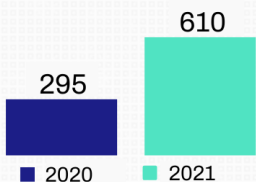

BOLETÍN INFORMATIVO 2021

MENSUAL JUNIO

SOLICITUDES DE RESGUARDO DE ASEGURABILIDAD JUNIO 2020-2021

EMISIÓN DE RESGUARDOS DE ASEGURABILIDAD JUNIO 2020-2021

SEGUROS EMITIDOS JUNIO 2020-2021

CASOS APROBADOS POR ANÁLISIS DE SEGUROS vs. EXPEDIENTES TÉCNICOS NO INGRESADOS ACUMULADO A JUNIO 2021

PROYECTOS ELEGIBLES

- Condado Roosevelt
- Enalto
- Vistas del Escudero
- Vilare Residencias

UNIDADES

- 719 Viviendas
- 38 Apartamentos
- 119 Viviendas
- 8 Viviendas

FECHA DE ELEGIBILIDAD

- 03/06/2021
- 10/06/2021
- 17/06/2021
- 21/06/2021